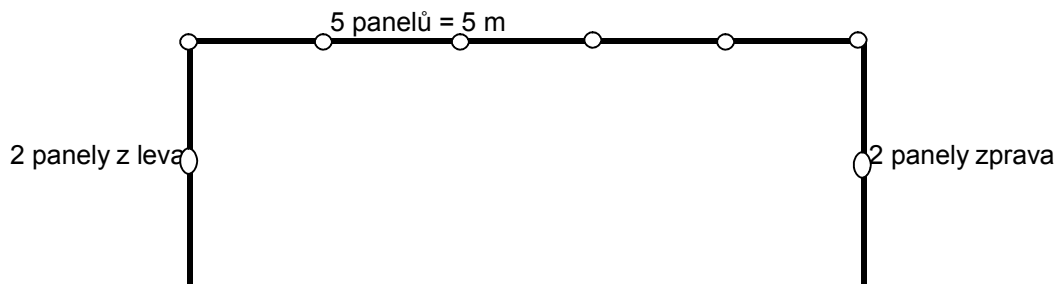

Výstavní prostor 2m x 3m x 1m - ZÁKLADNÍ

Výška panelu 2 m
Šířka panelu 1 m

**KLASICKÝ prostor pro
VÝTVARNÍKY**

Celkem 6 panelů

Cena 2.500,- Kč

Výstavní prostor 2m x 3m x 2m- STŘEDNÍ

Výška panelu 2 m
Šířka panelu 1 m

Celkem 7 panelů

Cena 3.200,- Kč

Výstavní prostor 4m x 2m x 2m - VELKÝ

Výška panelu 2 m
Šířka panelu 1 m

Celkem 8 panelů

Cena 4.000,- Kč

Výstavní prostor 5m x 2 m x 2m- MAXI

Výška panelu 2 m
Šířka panelu 1 m