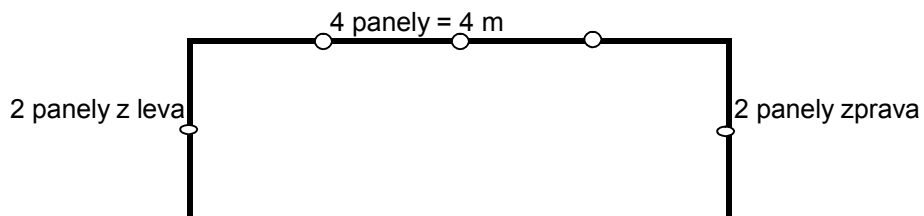

Výstavní prostor 2m x 3m x 1m - ZÁKLADNÍ

Výška panelu 2 m
Šířka panelu 1 m

**KLASICKÝ prostor pro
VÝTVARNÍKY**

Celkem 6 panelů

Cena 2.500,- Kč

Výstavní prostor 2m x 3m x 2m- STŘEDNÍ

Výška panelu 2 m
Šířka panelu 1 m

Celkem 7 panelů

Cena 3.200,- Kč

Výstavní prostor 4m x 2m x 2m - VELKÝ

Výška panelu 2 m
Šířka panelu 1 m

Celkem 8 panelů

Cena 4.000,- Kč

Výstavní prostor 5m x 2m x 2m- MAXI

Výška panelu 2 m
Šířka panelu 1 m